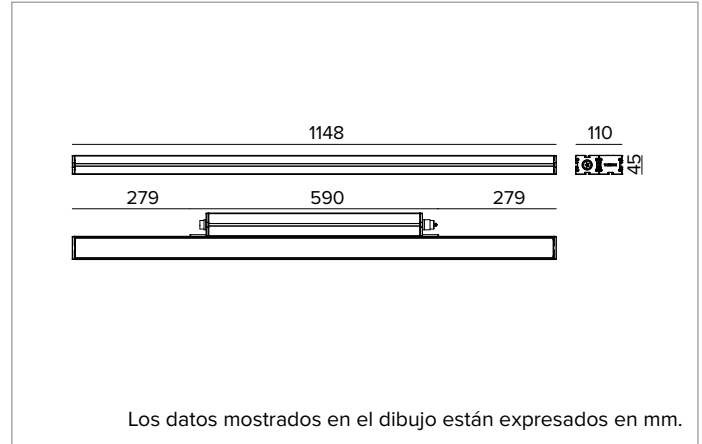

E0554GSL822ELFW | JEDI NOVA 55 Proyector Side Box

Proyector lineal orientable de LED

	2200K	H(m)	D(m)	E _{max} (lx)		
	Ra80		11°			
Fixture Power	70W	1	0.19	82077		
Source Flux	7892lm	2	0.39	20519		
Fixture Flux	4744lm	3	0.58	9120		
Efficacy	68lm/W	4	0.78	5130		
TS2142	I _{max} =10400cd/klm	I _{max}	82077cd	5	0.97	3283

Óptica: LENTE

Apertura del haz de luz: GRZ 10°x10°

Eficiencia óptica: 60%

Flujo luminaria: 4744lm

Rendimiento luminoso: 68lm/W

Seguridad fotobiológica: Conforme al grupo de riesgo RG1 (Riesgo Bajo)

CARACTERÍSTICAS MECÁNICAS

Color y acabado: Blanco florentino

Dimensiones: L=1148mm

Peso: 4,7Kg

Versión: Comfort

Grado de protección: IP66,IP67,IP68,IP69

Resistencia mecánica: IK07

CARACTERÍSTICAS ELÉCTRICAS

Driver integrado, en la versión ON-OFF (posicionado lateralmente al cuerpo óptico). Equipado con cableado pasante con conectores IN/OUT para instalación de panel con sellado longitudinal (el sellado limita el riesgo de ascenso de la humedad hacia el driver / cuerpo óptico). Luminaria compatible con EN 60598-2-22 para suministro de energía desde un sistema de emergencia centralizado CPSS (Central Power Supply System), no incorporado en la luminaria - áreas de alto riesgo excluidas. La potencia y el flujo predeterminados son 100% en CA y 100% en CC.